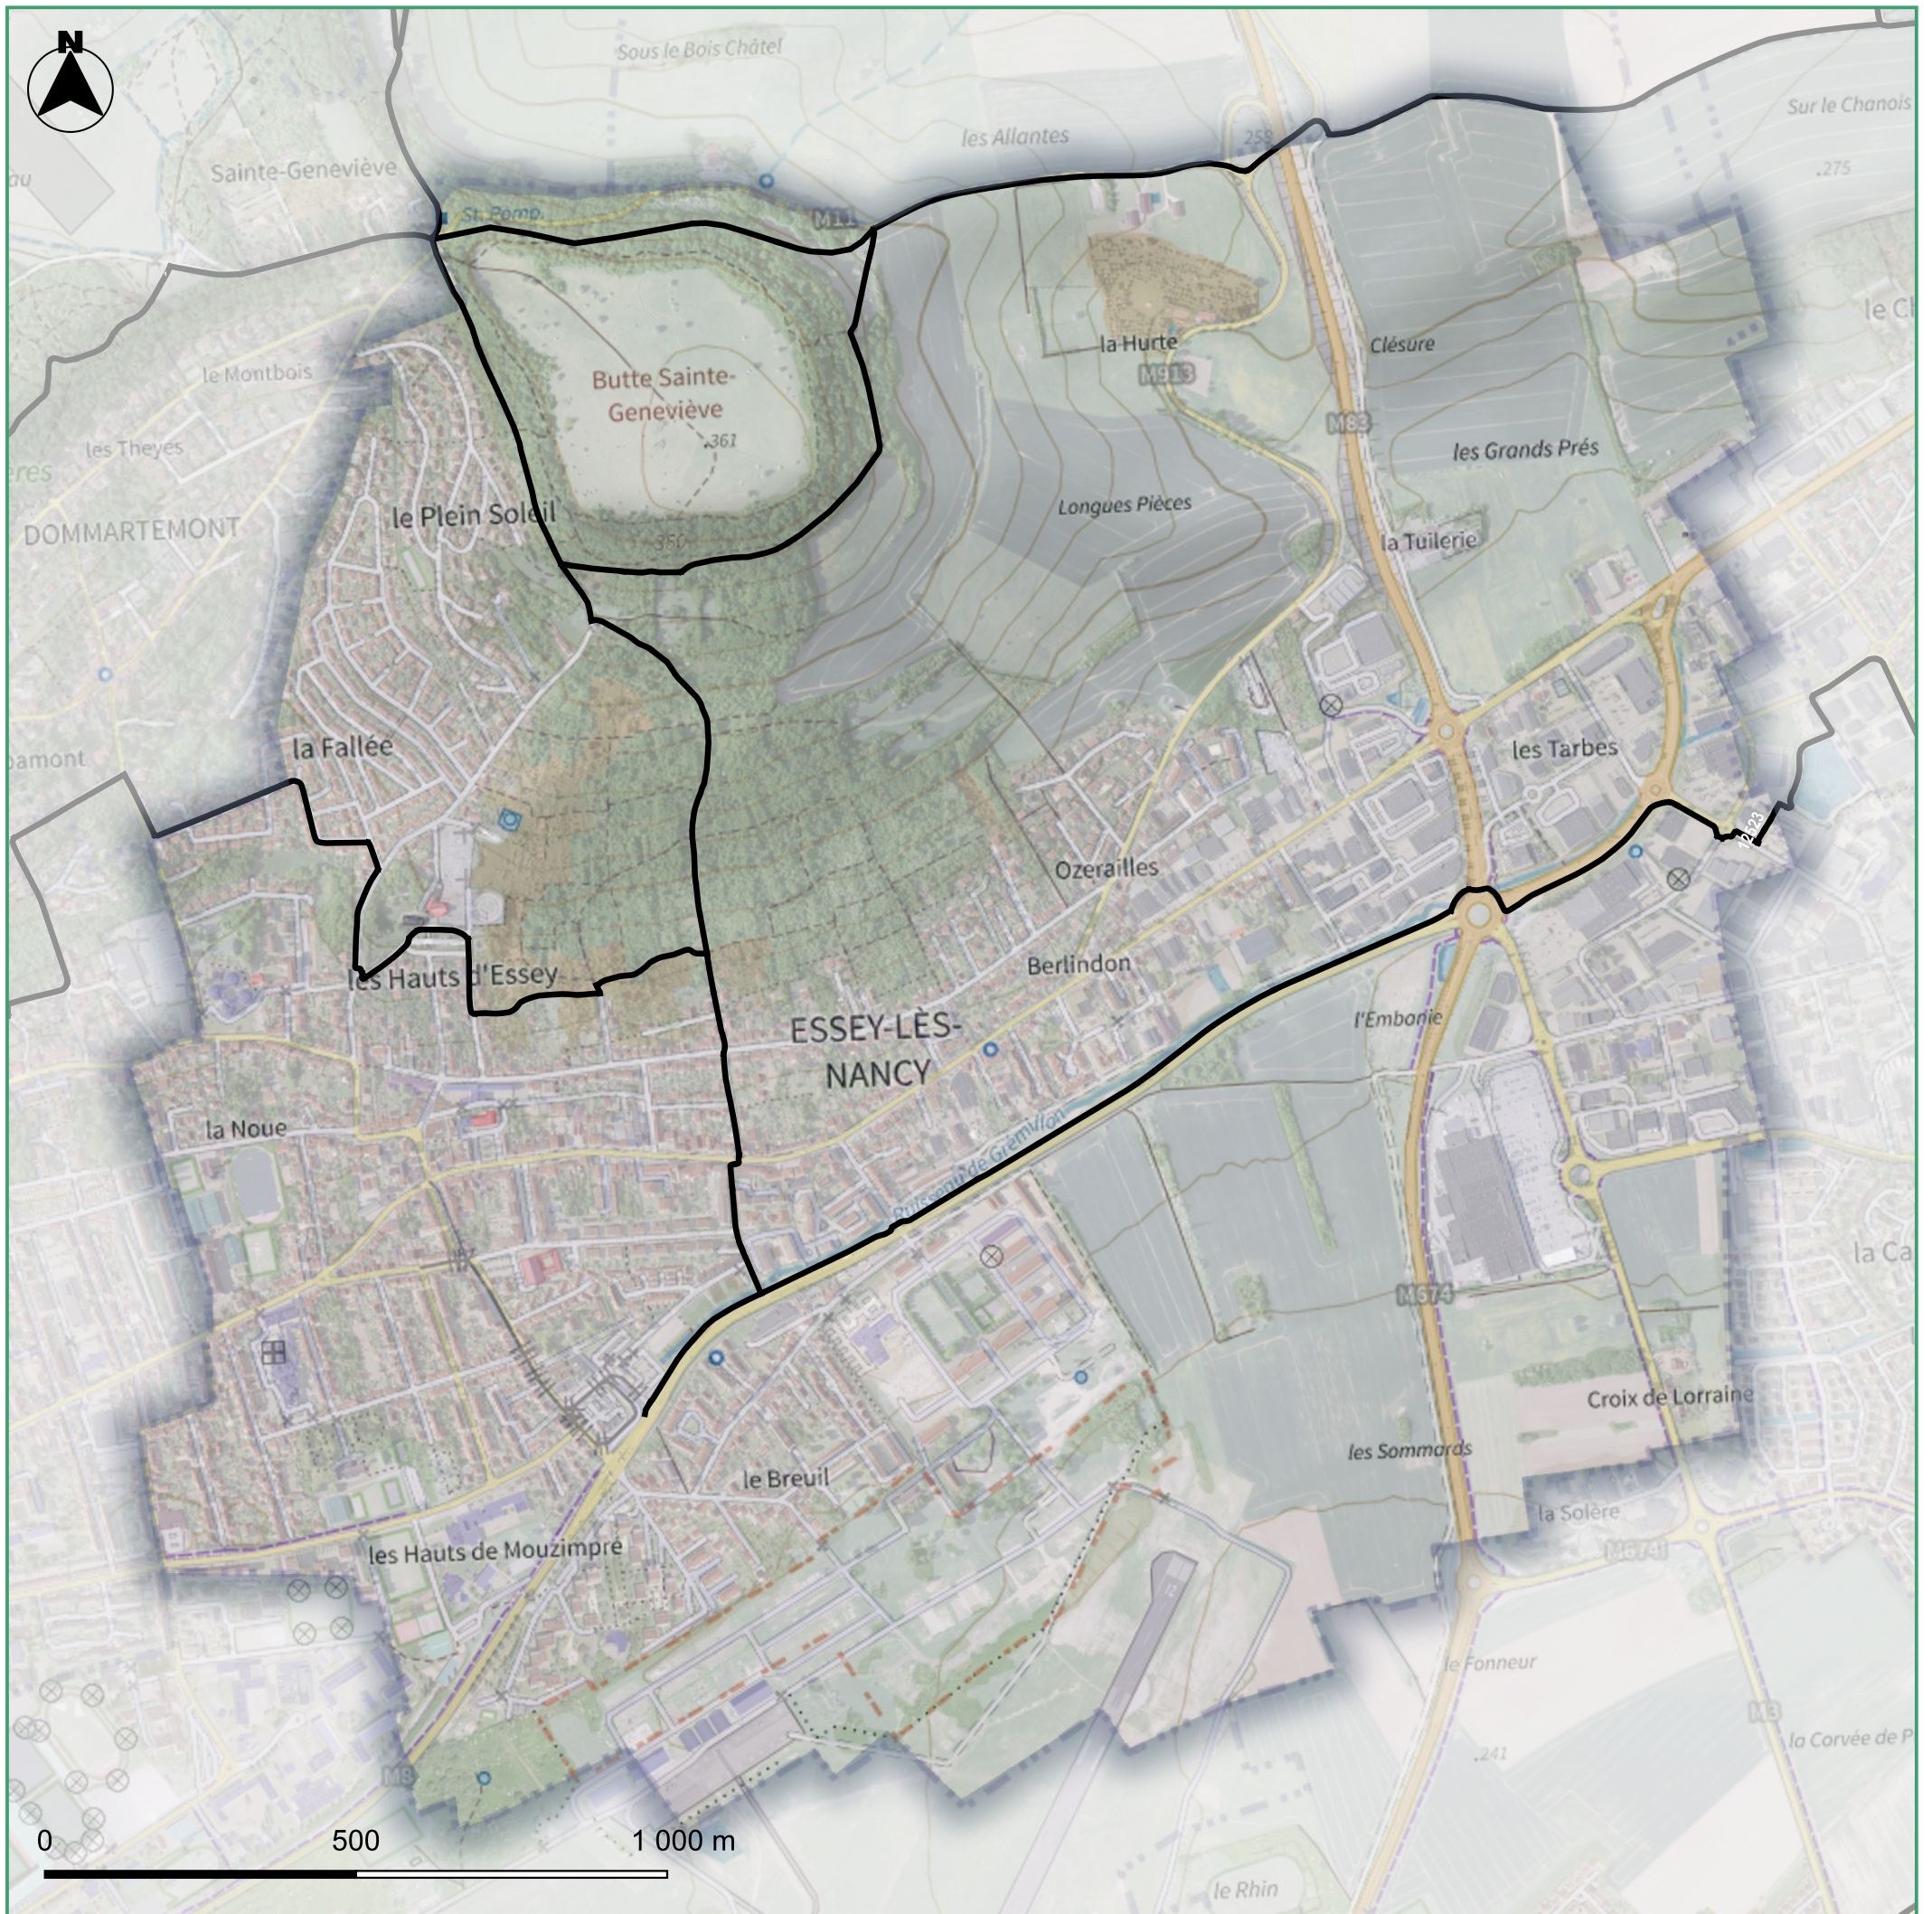

Plan Départemental des itinéraires de Promenade et de Randonnée Commune de **Essey-lès-Nancy**

— Itinéraires de randonnée

Direction de l'Accompagnement
à la Transition Écologique
Service Patrimoine Naturel

Auteur : dhaillant

Date d'impression : 01/03/2023

D'après " © IGN RGE"

"© les contributeurs OpenStreetMap"

Kartendaten : © OpenStreetMap-Mitwirkende, SRTM

Kartendarstellung : © OpenTopoMap (CC-BY-SA)