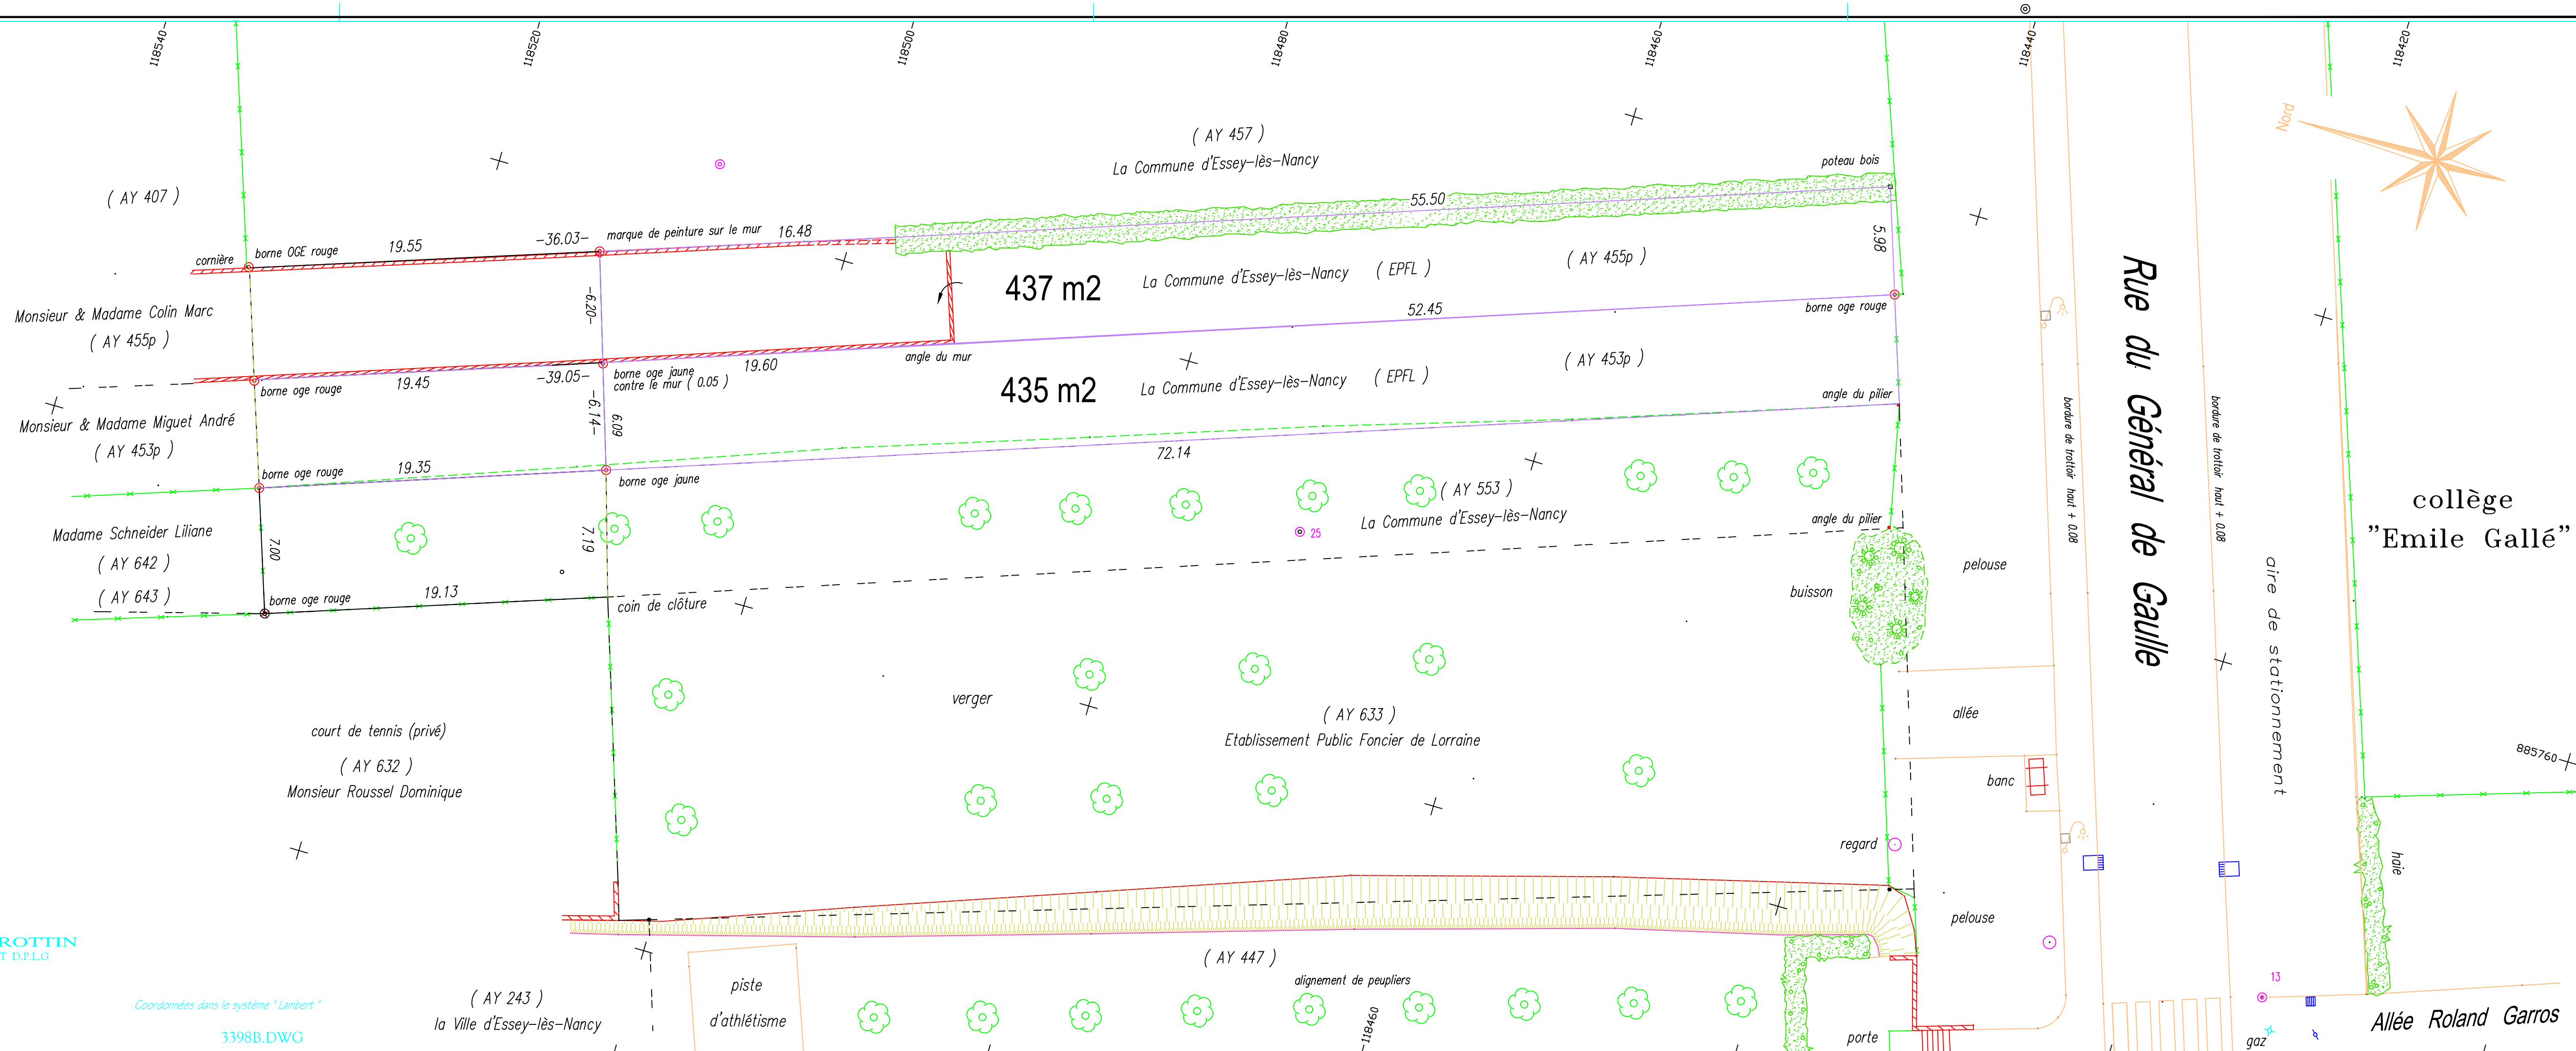

COMMUNE D'ESSEY-LES-NANCY

Rue du Général de Gaulle

Acquisition par la Commune

Parc Maringer

Plan parcellaire

Echelle : 1/200

borné le 17 Novembre 2003

complété le 6 Novembre 2003

Essey-lès-Nancy, le 16 Décembre 1998

PLAN N°14525-a

Bernard MAZURE - Laurent BAROTTIN
GÉOMÈTRE-EXPERT D.P.L.G.
117 rue R.Bérin, Essey-lès-Nancy
Téléphone : 03-83-33-44-60
Télécopie : 03-83-20-44-98
e-mail : b.mazure@wanadoo.fr

Coordonnées dans le système "Lambert"

3398B.DWG